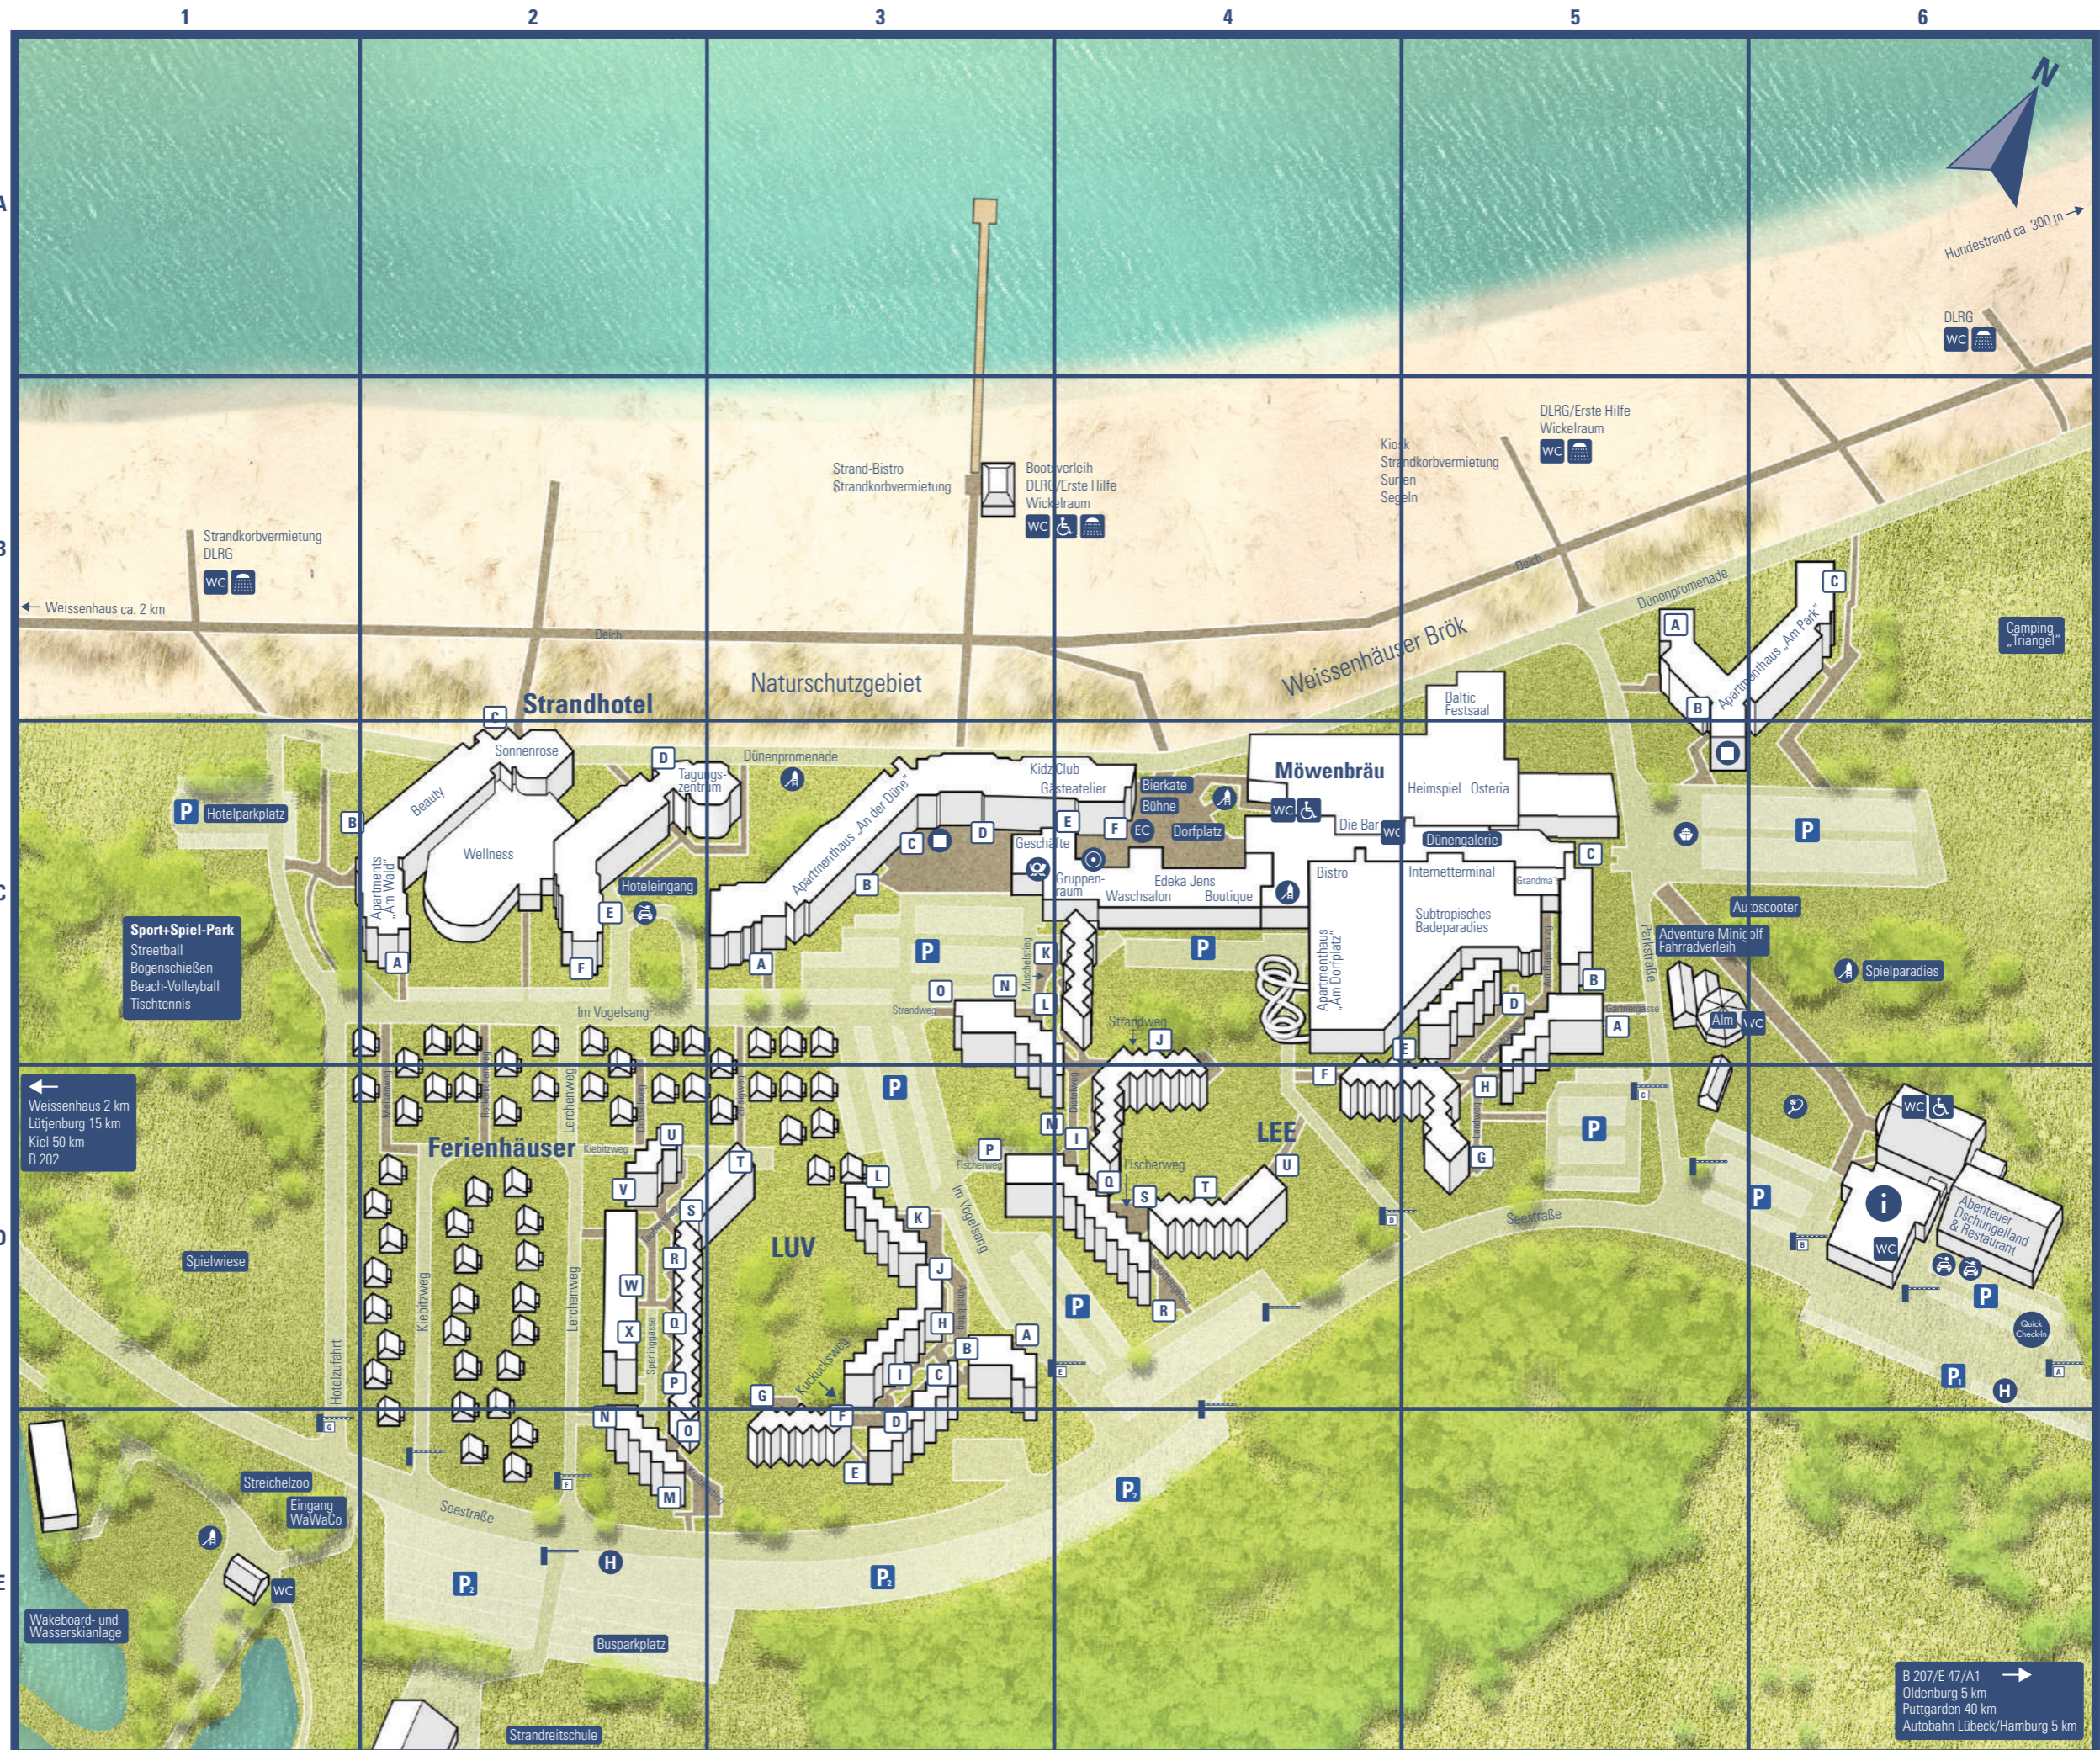

# Legende

- Parkplätze
- Öffentl. WCs
- Behinderten-WCs
- Schrankenanlagen A–G
- Altbatteriencontainer
- Bushaltestelle
- Gäste-Service (Hauswirtschaft/Technik)
- Spielplatz
- Schiff Geheimrat Ladisch
- Geldautomat
- Tourist-Information
- Quick Check-In
- Post
- Tennisplatz
- Verkehrsberuhigter Bereich
- Tesla Ladestation

# Allgemein

- C2 STRANDHOTEL  
Willkommen an der Ostsee
- C2 TAGUNGSZENTRUM  
Strandhotel
- C2 STRANDHOTEL  
Wellness
- C2 STRANDHOTEL  
Beauty
- C2 Apartments  
„Am Wald“
- B5/6 Am Park  
Apartmenthaus

# Gastronomie

- OSTERIA  
pizza & pasta C5
- GRANDMA'S  
COFFEE & CAFE C5
- DÜNENGALERIE C5
- möwenBräu  
Restaurant • Braustube C4
- SONNENROSE  
Das Restaurant im Strandhotel C2
- Bistro B3/C4
- FESTKUCHEN D6
- Alms C5
- DIE BAR C4

# Attraktionen

- WAWACO  
WAKEBOARD, WASSERSKI UND CO E1
- Adventure Golf C5
- BADEPARADIES C5
- STRANDREITSCHULE  
mit Pferden E2
- KIDZ CLUB C4
- FESTKUCHEN D6